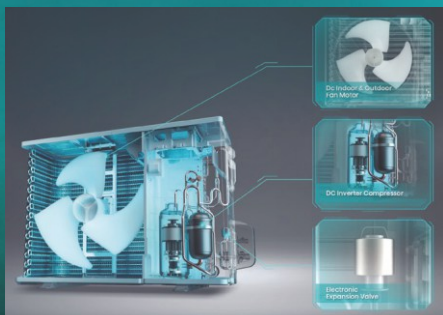

Инверторната технология гарантира по-ефективна работа на мотора и компресора, по-ниска консумация на енергия, по-дълъг живот на уреда, по-тиха работа и по-стабилна температура.

Функция I Feel

Дистанционното управление измерва температурата в помещението и подава информация към климатика, за да работи според настройките.

Авто рестарт

След внезапно прекъсване на захранването и възстановяването му, уредът ще започне автоматично работа в последния избран режим.

R32 екологичен
хладилен агент

ВЪТРЕШНО ТЯЛО	
EU Модел	AUF140UR4RMPA
Капацитет на охлаждане (Btu/h)	48000(11260~49474)
Капацитет на охлаждане (W)	14000(3.300~14500)
Капацитет на отопление (Btu/h)	50000(10200~51800)
Капацитет на отопление (W)	14500(3.000~15200)
EER	2.80
COP	3.54
Размери (Ш x В x Д)	580×1870×380
Стайна температура при охлаждане	16~30
Стайна температура при отопление	16~30

ВЪНШНО ТЯЛО	
EU Модел	AUW140U6RT
Максимална дължина на тръбата (м)	50
Максимална денивелация (м)	30
Хладилен агент	R32
Размери (Ш x В x Д)	950×1050×340
Външна температура при охлаждане	-15~48
Външна температура при отопление	-15~24